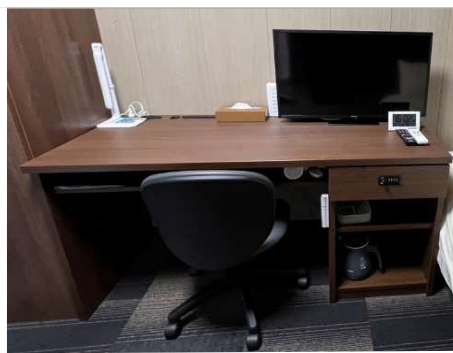

■ 客室設備

32型液晶テレビ

全室に大型液晶テレビを設置しております。
大画面で映画や動画をお楽しみください。

全自動洗濯機・乾燥機

全室に洗濯機及び乾燥機を設置しております。
ご自由にお使いいただきお客様の滞在を
サポートいたします。

バス・トイレ

全室にユニットバス・水洗トイレ（洗浄便座）
を完備しております。

調理家電

全室に電子レンジ、冷蔵庫、電気ケトルを
設置しております。

■ 客室

シングルルーム（全室禁煙）

利用人数：1名

宿泊料金（素泊まり）

13,200円／泊～（税込）

※市場価格により変動がございます。

※室内清掃は約10日に1度行います。

※タオルやシーツ類交換はオプションのため
別途料金がかかります。

チェックイン 午後15:00～18:00

チェックアウト 午前 8:00～10:00