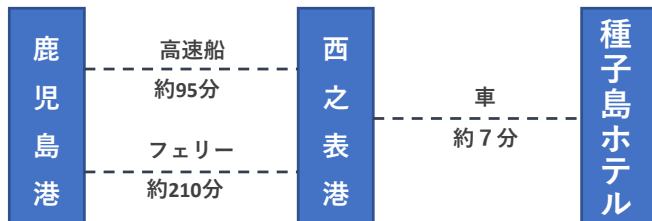

アクセス／周辺案内

鹿児島港から 船でお越しの方

- 高速船トッピー&ロケット
- フェリープリンスわかさ

鹿児島空港から 飛行機でお越しの方

有料駐車場 (先着順)

種子島ホテル Tanegashima Hotel

客室数
Number of guest rooms
宿泊最大収容人数
Maximum accommodation capacity

40