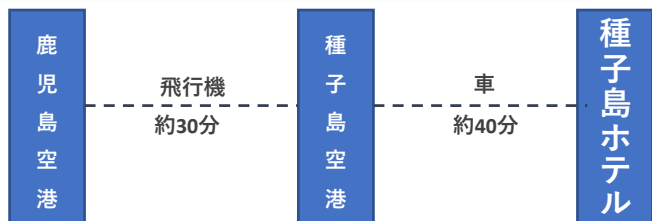

アクセス／周辺案内

鹿児島港から 船でお越しの方

- 高速船トッピー&ロケット
- フェリープリンスわかさ

鹿児島空港から 飛行機でお越しの方

有料駐車場 (先着順)

種子島ホテル Tanegashima Hotel

客室数
Number of guest rooms
宿泊最大収容人数
Maximum accommodation capacity

40